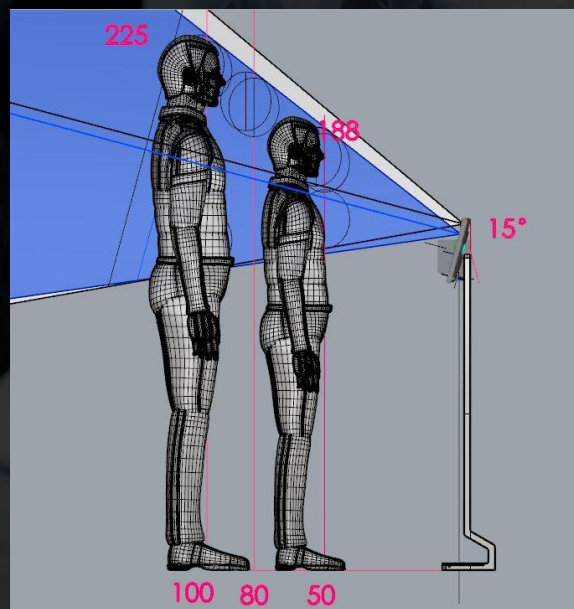

Представление продуктов – напольная стойка