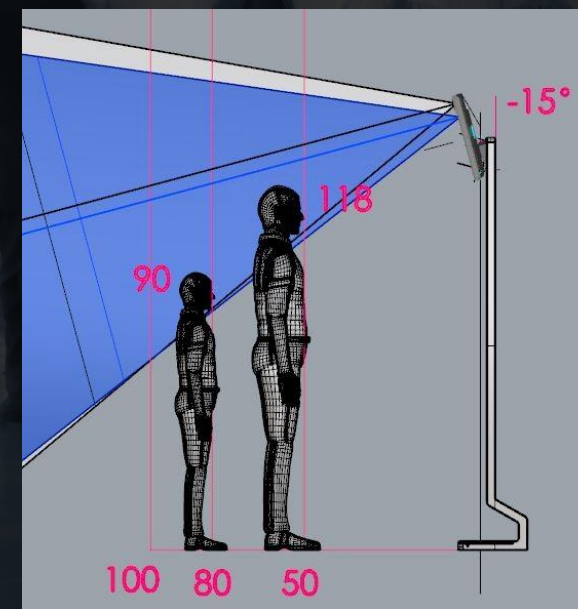

Представление продуктов – напольная стойка