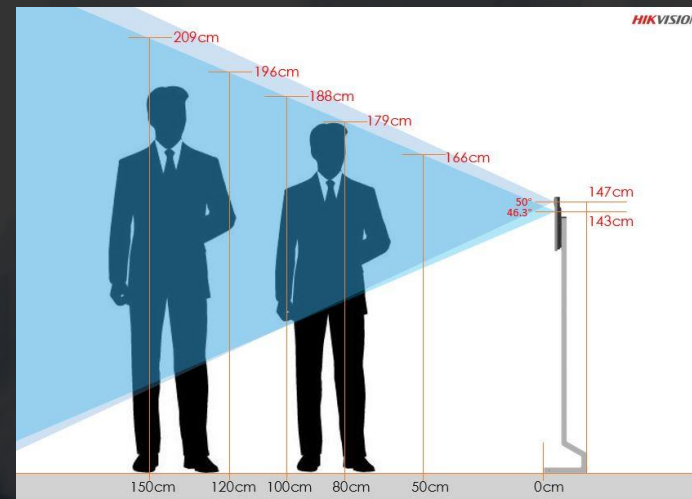

Представление продуктов – напольная стойка