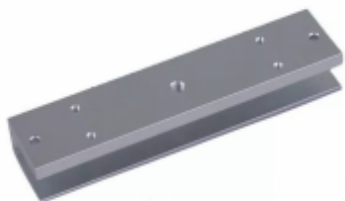

DS-K7P04

Бесконтактная кнопка выхода

DS-K7P05

Механическая кнопка выхода

DS-K7PEB

Кнопка аварийного выхода

DS-K7P06

Механическая кнопка выхода

DS-K4E100

Замок электромеханический

DS-K4H250-U

Монтажный уголок для электромагнитных замков DS-K4H250

(Крепление ответной пластины на стекло)

DS-K4H250-LZ

Комплект монтажных уголков для электромагнитных замков