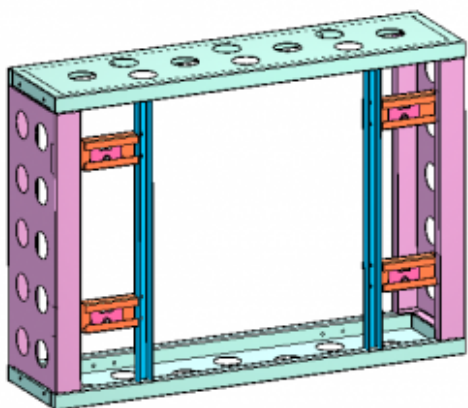

Внешний вид устройства	Черный цвет Hikvision
Материал	Пластина из холоднокатаной стали
Размеры	950 x 650 мм
Масса	8 кг

DS-DM4303B

Кронштейн для монитора DS-D5043FL-B

- Надежное крепление
- Предотвращает поворот и разворот экрана
- Алюминиевый сплав (SPCC)

Спецификация

Цвет	Черный Ник
Материал	Алюминиевый сплав (SPCC)
Размеры	950 x 648 мм
Вес	10 кг

DS-DN46B1M/F

Модульный кронштейн для видеостены

- Модульный кронштейн для LCD-экранов 46"
- Прочная стальная конструкция, предотвращает сгибание и скручивание
- Изготовлен из холоднокатанной стали (SPCC)
- Для мониторов DS-D2046NL-B