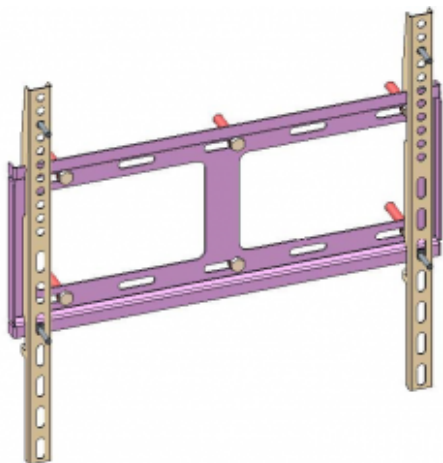

DS-DM6586W

Кронштейн настенный для монитора 65"

- Надежное крепление
- Предотвращает поворот и разворот экрана
- Алюминиевый сплав (SPCC)
- Подходит для монитора DS-D5065UC

Спецификация

Цвет	Черный Ник
Материал	Алюминиевый сплав (SPCC)
Размеры	950 x 648 мм
Вес	10 кг