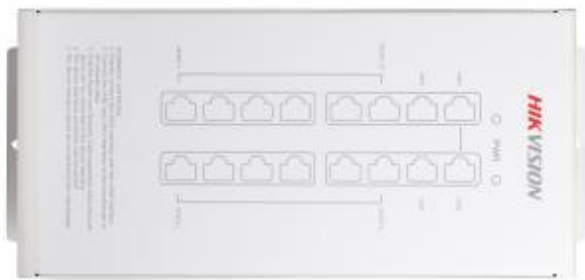

DS-KAD612

Коммутатор PoE-passive (24В)