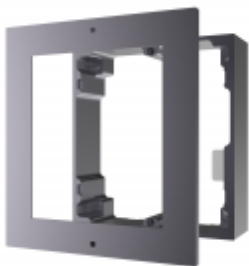

Источник питания для оборудования (Домофоны, СКУД,
Охранные системы)

(шкаф) Выход: DC12В; 4.2А.

DS-KD-ACF1

Монтажная рамка на 1 модуль

DS-KD-ACF1/Plastic

Врезная монтажная рамка на 1 модуль

DS-KD-ACF2

Врезная монтажная рамка на 2 модуля

DS-KD-ACF2/Plastic

Врезная монтажная рамка на 2 модуля

DS-KD-ACF3

Врезная монтажная рамка на 3 модуля

DS-KD-ACW1

Накладная монтажная рама на 1 модуль

DS-KD-ACF3/Plastic

Врезная монтажная рамка на 3 модуля