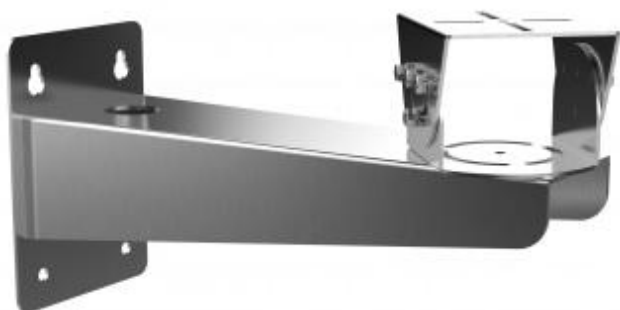

DS-1707ZJ-E

Настенный кронштейн