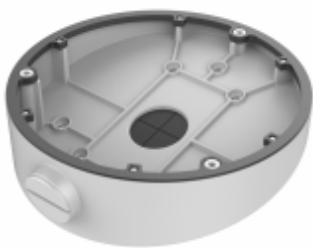

Монтажная коробка для скоростных поворотных камер

DS-1280ZJ-S

Монтажная коробка

DS-1280ZJ-XS

Монтажная коробка

DS-1281ZJ-DM23

Наклонный потолочный кронштейн

DS-1281ZJ-DM25

Наклонный потолочный кронштейн

DS-1281ZJ-DM25 (M1)

Монтажная коробка

DS-1281ZJ-DM26

Наклонный потолочный кронштейн

DS-1281ZJ-DM25-B

Настенный наклонный кронштейн

---

DS-1281ZJ-DM27

DS-1281ZJ-M

DS-1281ZJ-M(SPTZ)

Монтажная коробка

DS-1281ZJ-S

Монтажная коробка

DS-1283ZJ

Настенное крепление для панорамных камер