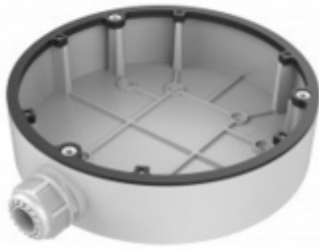

Крепление на столб

DS-1275ZJ-BJH-140

Кронштейн для крепления на столб

DS-1275ZJ-SUS

Крепление на столб

DS-1275ZJ-BJH-600

Кронштейн для крепления на столб

DS-1276ZJ

Крепление на угол

DS-1276ZJ-SUS

Крепление на угол

DS-1279ZJ

Удлинитель для подвешного кронштейна

DS-1280ZJ-BQ30

Монтажная коробка

DS-1280ZJ-DM21

Монтажная коробка

DS-1280ZJ-DM18

Монтажная коробка

DS-1280ZJ-DM22

Монтажная коробка

DS-1280ZJ-DM25

Монтажная коробка

DS-1280ZJ-DM25 (M1)