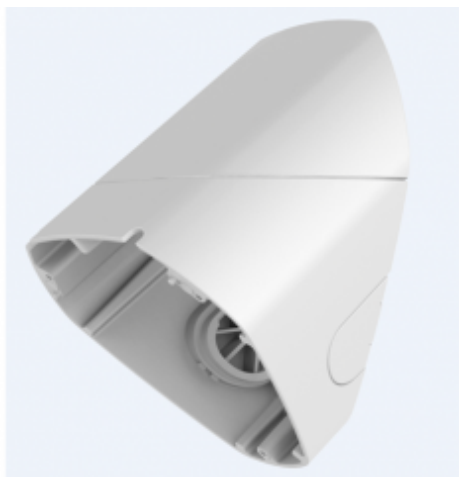

Монтажная коробка для скоростных поворотных камер

DS-1280ZJ-S

Монтажная коробка

DS-1280ZJ-XS

Монтажная коробка

DS-1281ZJ-DM23

Наклонный потолочный кронштейн

DS-1281ZJ-DM25

Наклонный потолочный кронштейн

DS-1281ZJ-DM25 (M1)

Монтажная коробка

DS-1281ZJ-DM26

Наклонный потолочный кронштейн

DS-1281ZJ-DM25-B

Настенный наклонный кронштейн

---

DS-1281ZJ-DM27

DS-1281ZJ-M

DS-1281ZJ-M(SPTZ)

Монтажная коробка

DS-1281ZJ-S

Монтажная коробка

DS-1283ZJ

Настенное крепление для панорамных камер