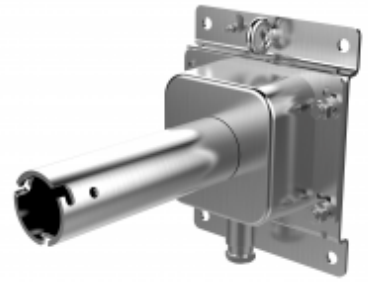

Настенный кронштейн

DS-1691ZJ

Кронштейн для подвесного монтажа PTZ-камер

DS-1691ZJ-L

Подвесной кронштейн

DS-1691ZJ-X

Подвесной кронштейн

DS-1691ZJ-M