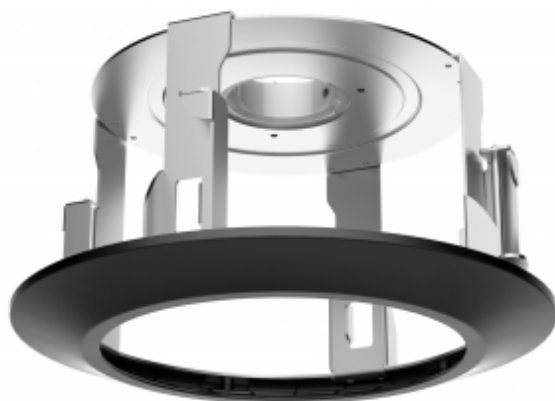

DS-1671ZJ-SDM9

Внутрипотолочный кронштейн