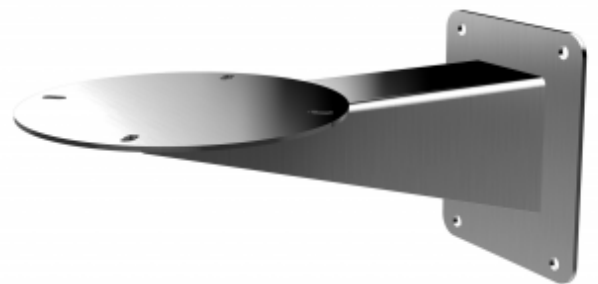

DS-1705ZJ-DM35

Настенный кронштейн для антикоррозийных камер

DS-1706ZJ

Установочная площадка

DS-1707ZJ-Y-E

Настенный кронштейн

DS-1707ZJ-Y

Настенный кронштейн