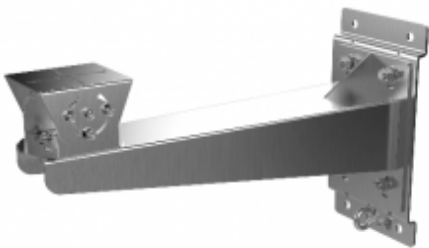

DS-1705ZJ-DM35

Настенный кронштейн для антикоррозийных камер

DS-1706ZJ

Установочная площадка

DS-1707ZJ-Y-E

Настенный кронштейн

DS-1707ZJ-Y

Настенный кронштейн