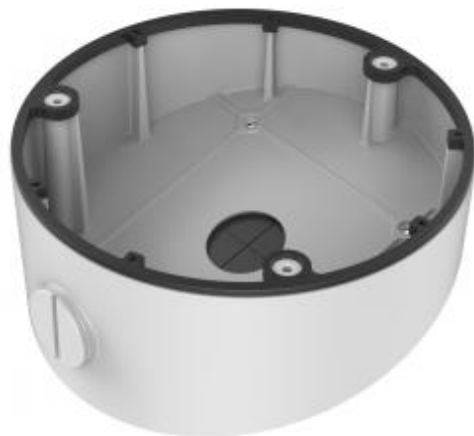

Монтажная коробка для скоростных поворотных камер

DS-1280ZJ-S

Монтажная коробка

DS-1280ZJ-XS

Монтажная коробка

DS-1281ZJ-DM23

Наклонный потолочный кронштейн

DS-1281ZJ-DM25

Наклонный потолочный кронштейн

DS-1281ZJ-DM25 (M1)

Монтажная коробка

DS-1281ZJ-DM26

Наклонный потолочный кронштейн

DS-1281ZJ-DM25-B

Настенный наклонный кронштейн

---

DS-1281ZJ-DM27

DS-1281ZJ-M

DS-1281ZJ-M(SPTZ)

Монтажная коробка

DS-1281ZJ-S

Монтажная коробка

DS-1283ZJ

Настенное крепление для панорамных камер