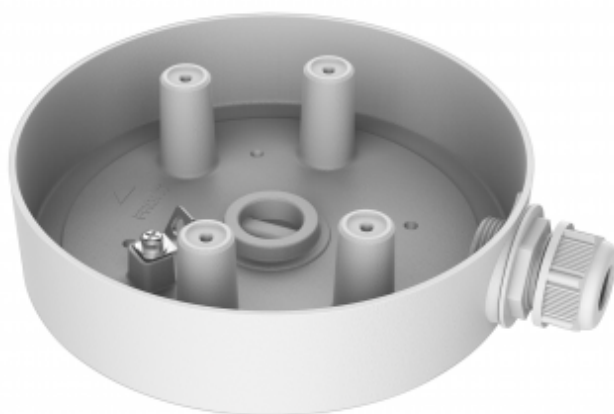

Монтажная коробка

DS-1280ZJ-M(SPTZ)

Монтажная коробка

DS-1280ZJ-PT3

Монтажная коробка

DS-1280ZJ-PT6

Монтажная коробка

DS-1280ZJ-SD11

Монтажная коробка для скоростных поворотных камер

DS-1280ZJ-S

Монтажная коробка

DS-1280ZJ-XS

Монтажная коробка

DS-1281ZJ-DM23

Наклонный потолочный кронштейн

DS-1281ZJ-DM25