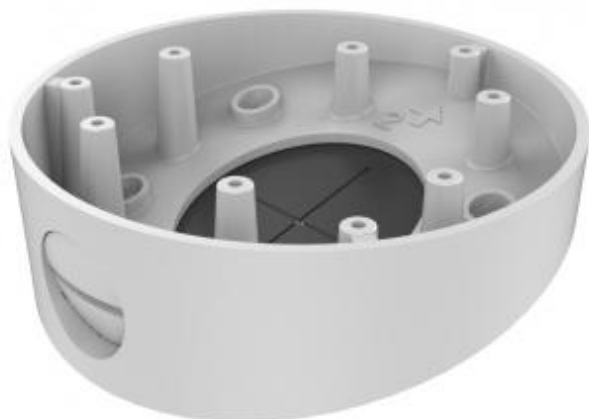

Монтажная коробка для скоростных поворотных камер

DS-1280ZJ-S

Монтажная коробка

DS-1280ZJ-XS

Монтажная коробка

DS-1281ZJ-DM23

Наклонный потолочный кронштейн

DS-1281ZJ-DM25

Наклонный потолочный кронштейн

DS-1281ZJ-DM25 (M1)

Монтажная коробка

DS-1281ZJ-DM26

Наклонный потолочный кронштейн

DS-1281ZJ-DM25-B

Настенный наклонный кронштейн

---